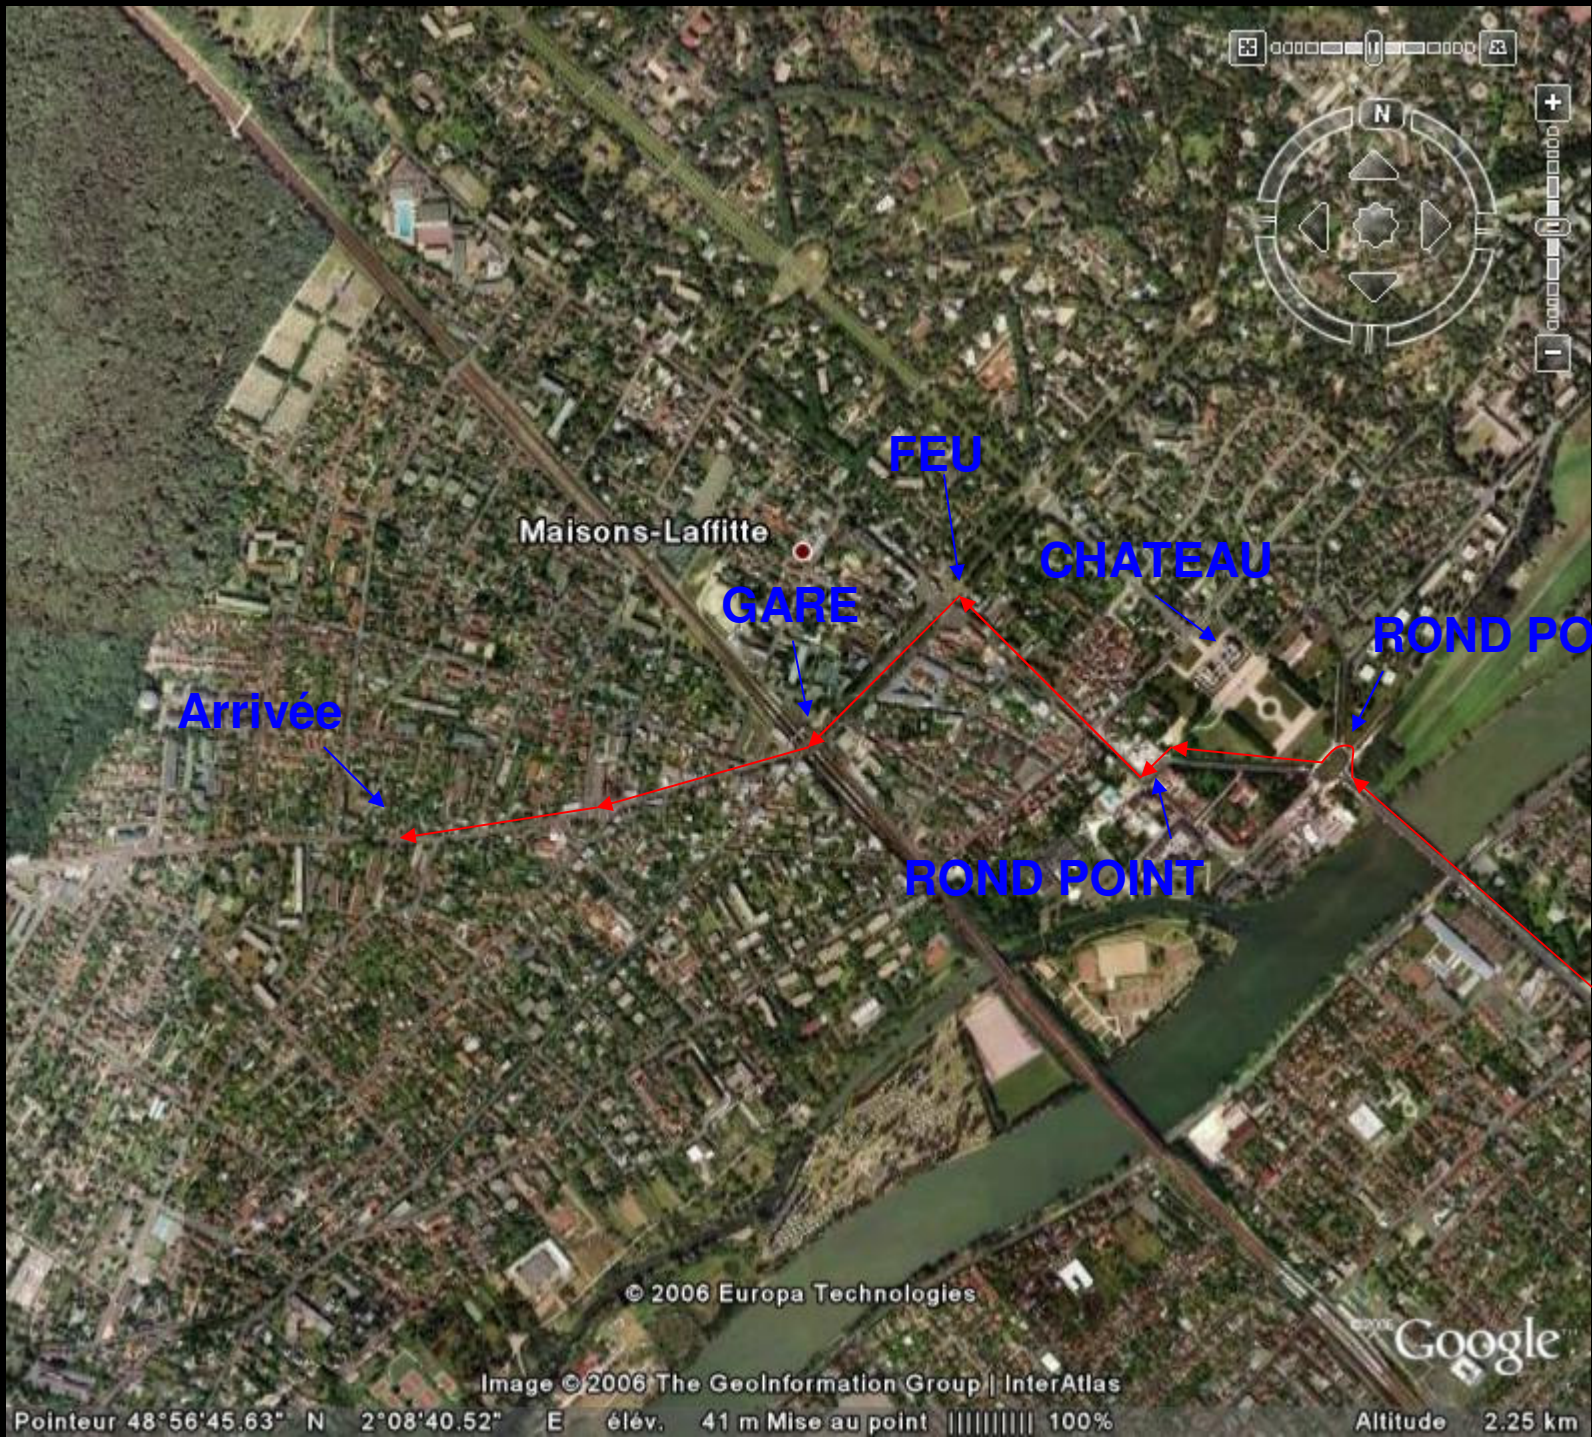

Maisons-Laffitte

FEU

CHATEAU

GARE

ROND POINT

Arrivée

ROND POINT

© 2006 Europa Technologies

Google

Image © 2006 The GeoInformation Group | InterAtlas

Pointeur 48°56'45.63" N 2°08'40.52" E élév. 41 m Mise au point ||||| 100%

Altitude 2.25 km