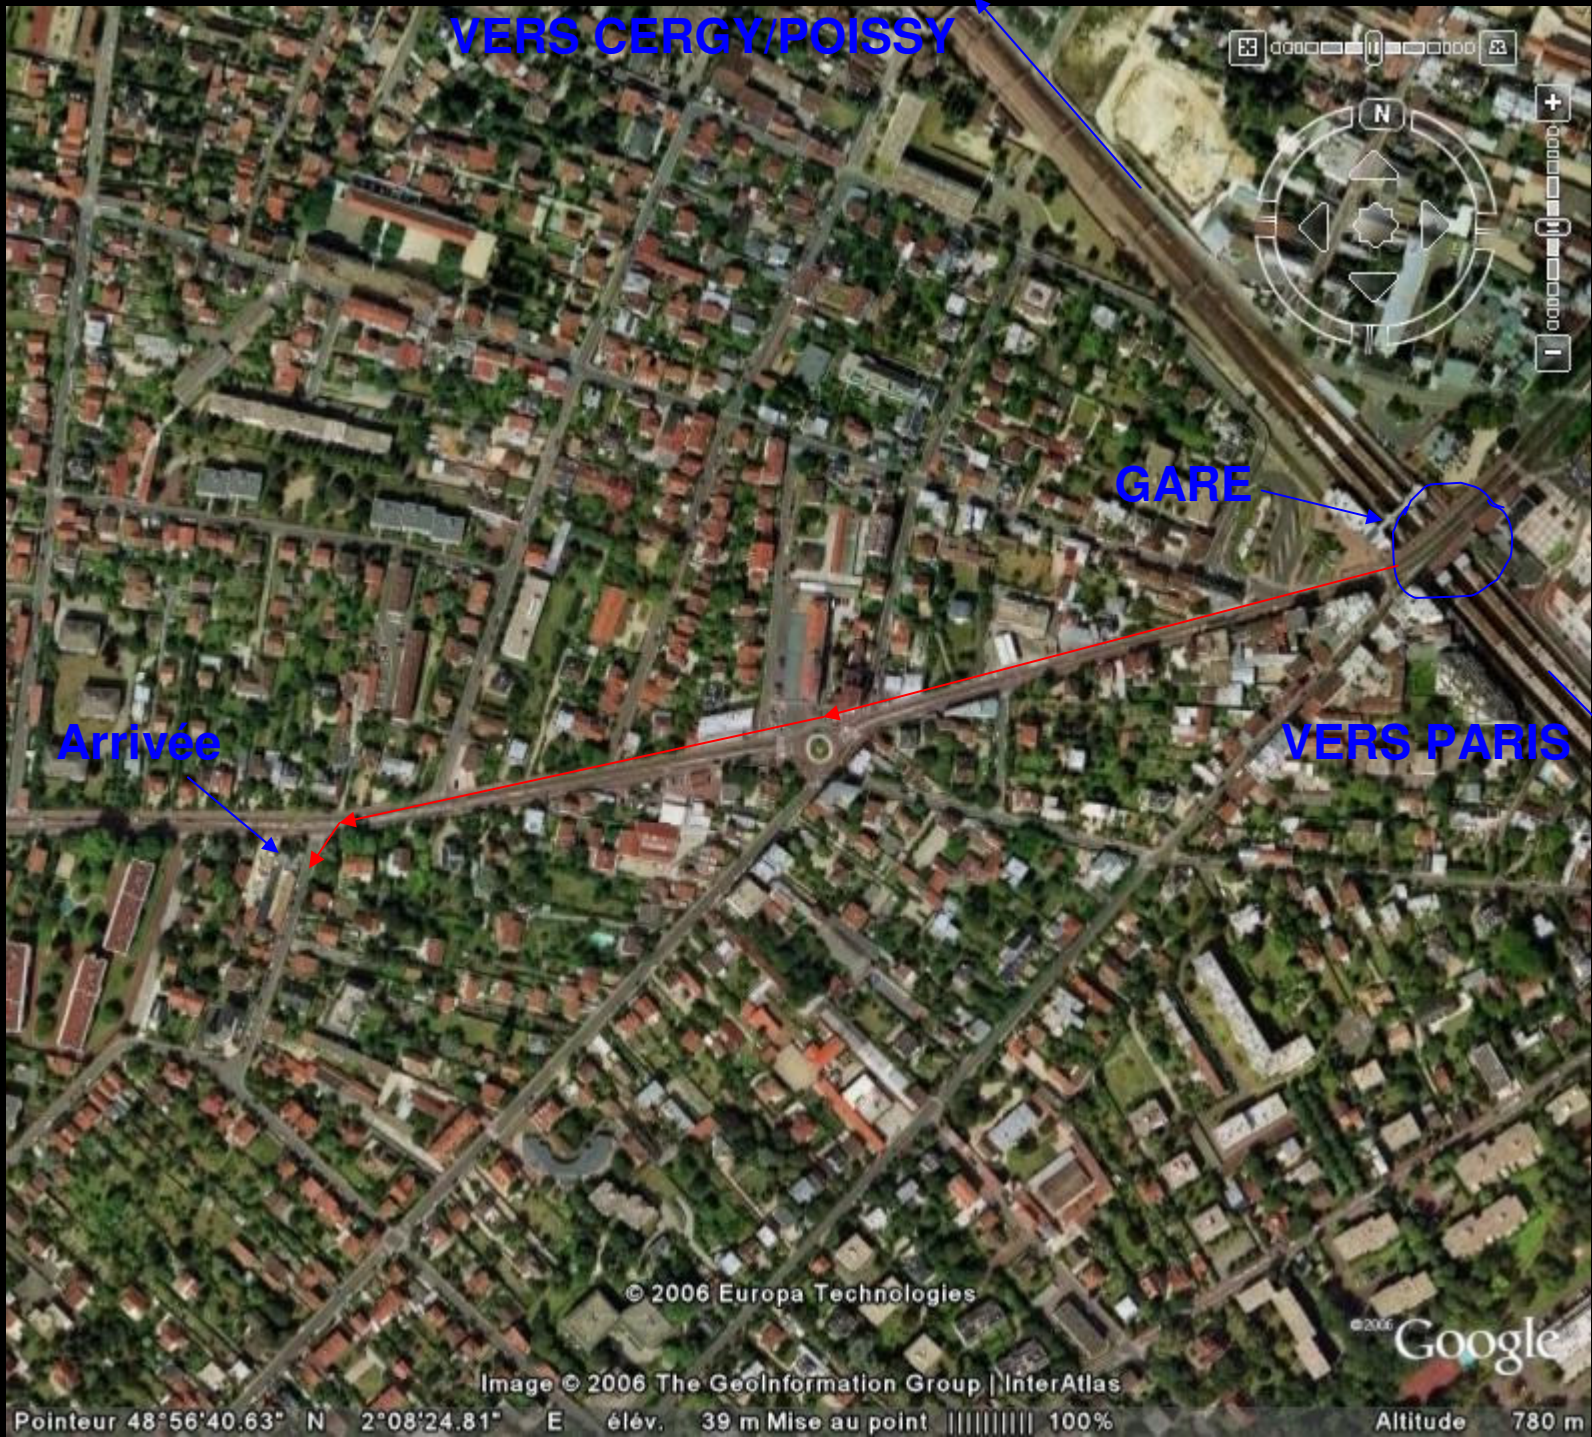

VERS CERGY/POISSY

GARE

Arrivée

VERS PARIS

© 2006 Europa Technologies

© 2006 Google

Image © 2006 The GeoInformation Group | InterAtlas

Pointeur 48°56'40.63" N 2°08'24.81" E élév. 39 m Mise au point ||||| 100%

Altitude 780 m